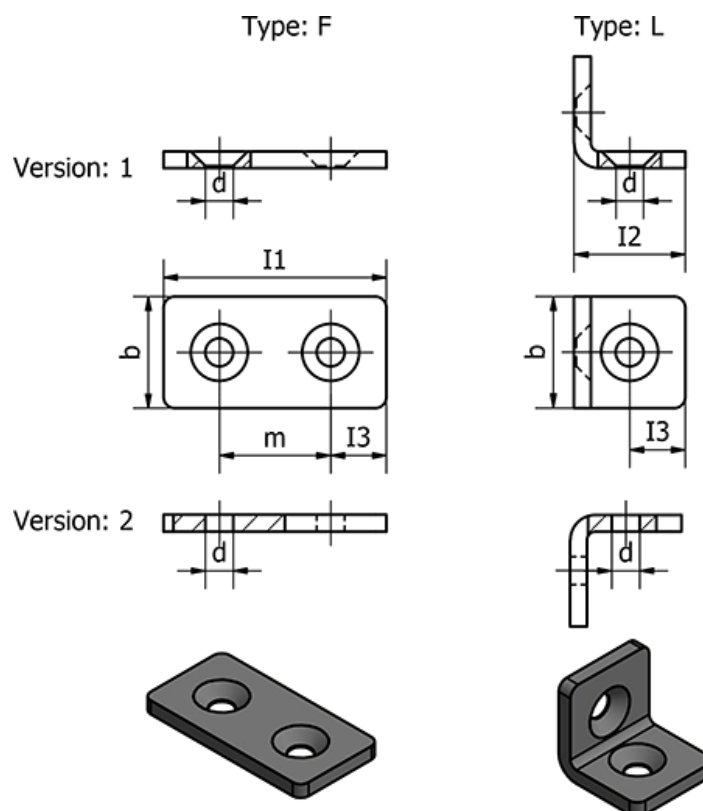

Varenummer: 209674080F2SR

Beskrivelse: E+G Beslag til profilsystem - GN 967-40-80-F-2-SR

Mål

b	= 40
d	= 8.3
I1	= 80
I2	= -
I3	= 20
m	= 40
s	= 5
Vægt (g)	= 119